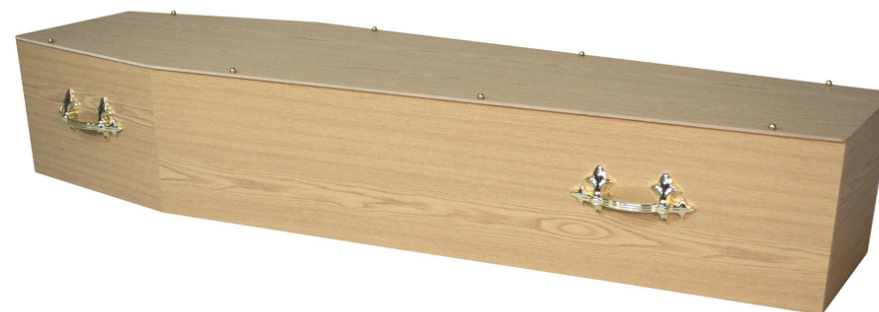

€ 1.377,92

tva 6% incluse

Info

Style	Classique
Matériel	Bois, Ayous
Couleur	Brun
Longueur	199cm
Numéro de Produit	PCA00007-G1-SD-CL

DELA

Horizon

Cercueil

Le cercueil Horizon respire la sérénité et la simplicité. Le doux grain du chêne s'harmonise à merveille avec la finition de haute qualité, offrant un cadre sobre et digne pour un adieu personnel et empreint d'amour.

€ 766,98

tva 6% incluse

Info

Style	Moderne
Matériel	Bois, MDF Aggloméré
Couleur	Brun clair
Longueur	207cm
Numéro de Produit	PCF00002-G1-OM-ND

DELA

Horizon

Cercueil

Le cercueil Horizon respire la sérénité et la simplicité. Le doux grain du chêne s'harmonise à merveille avec la finition de haute qualité, offrant un cadre sobre et digne pour un adieu personnel et empreint d'amour.

€ 630,02

tva 6% incluse

Info

Style	Moderne
Matériel	Bois, MDF Aggloméré
Couleur	Brun clair
Longueur	195cm
Numéro de Produit	PCF00002-G1-SD-ND

DELA

Jade

Cercueil

Ce cercueil allie un design contemporain et sobre à une esthétique chaleureuse et naturelle. Fabriqué en MDF/panneaux de particules, il est recouvert d'une feuille de haute qualité reproduisant un motif de bois d'échafaudage : un grain de bois doux et patiné qui inspire la sérénité tout en conservant une allure raffinée et intemporelle. Le couvercle légèrement biseauté et les angles subtilement chanfreinés confèrent au cercueil une ligne harmonieuse et élégante.