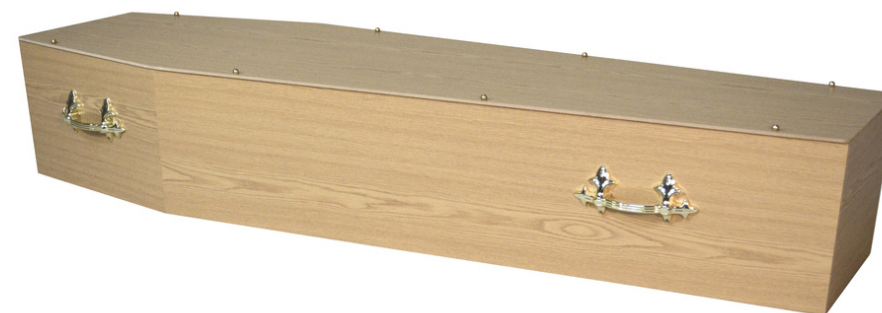

€ 1.377,92

tva 6% incluse

Info

Style	Classique
Matériel	Bois, Ayous
Couleur	Brun
Longueur	199cm
Numéro de Produit	PCA00007-G1-SD-CL

DELA

Horizon

Cercueil

Le cercueil Horizon respire la sérénité et la simplicité. Le doux grain du chêne s'harmonise à merveille avec la finition de haute qualité, offrant un cadre sobre et digne pour un adieu personnel et empreint d'amour.

€ 766,98

tva 6% incluse

Info

Style	Moderne
Matériel	Bois, MDF Aggloméré
Couleur	Brun clair
Longueur	207cm
Numéro de Produit	PCF00002-G1-OM-ND

DELA

Horizon

Cercueil

Le cercueil Horizon respire la sérénité et la simplicité. Le doux grain du chêne s'harmonise à merveille avec la finition de haute qualité, offrant un cadre sobre et digne pour un adieu personnel et empreint d'amour.