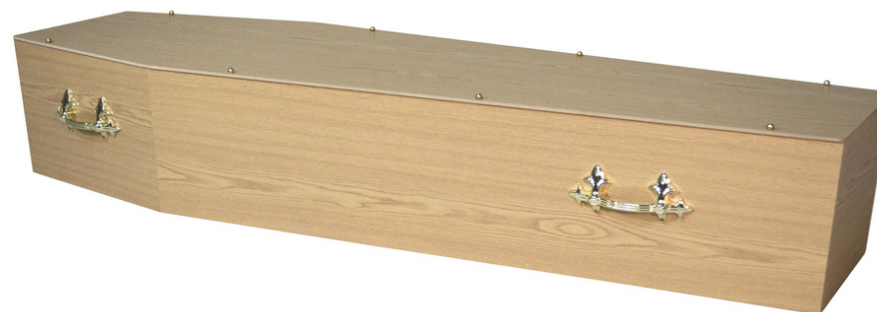

Horizon

Kist

De Horizon kist ademt rust en eenvoud. De zachte nerftekening van eikenhout komt mooi tot haar recht op de hoogwaardige folie en biedt een stille, waardige omhulling voor een persoonlijk en liefdevol vaarwel.

€ 766,98

incl. 6% btw

Info

Stijl	Modern
Materiaal	Hout, MDF Spaanhout
Kleur	Lichtbruin
Lengte	207cm
Productnummer	PCF00002-G1-OM-ND

DELA