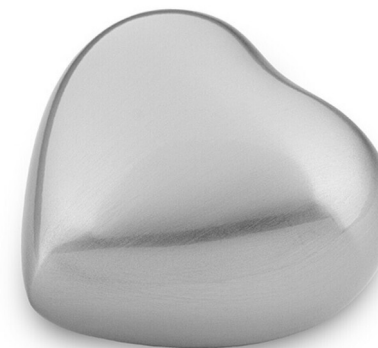

Shinzo

Mini urne

Cette délicate mini-urne en forme de cœur est un tendre hommage à un être cher qui restera à jamais dans votre cœur. Confectionnée en métal de haute qualité et ornée d'un éclat argenté chaleureux et soyeux, elle dégage une impression de paix et de dignité. Son design minimaliste met en valeur le symbolisme pur de l'amour et du lien qui nous unit.

€ 84,74

tva 6% incluse

Info

Matériel	Métal, Laiton
Couleur	Argent
Thème	Coeur
Contenance de l'Urne	80 ml
Numéro de Produit	PUD00106-ME-0L-SI

DELA