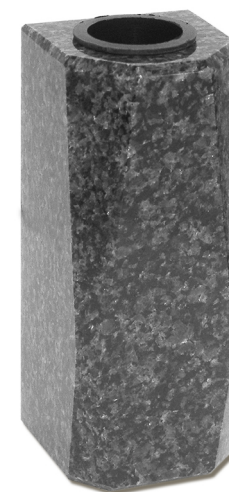

Bogota

Ornament voor columbarium

Dit graforment is bedoeld als een blijvend en persoonlijk teken van herinnering. Met zijn rustige uitstraling en tijdloze vormgeving vormt het een waardige aanvulling op een graf, urneveld of herdenkingsplek. De ornamenten zijn verkrijgbaar in diverse vormen en steensoorten, elk met een eigen karakter, maar steeds met dezelfde respectvolle uitstraling. Ze bieden ruimte voor symboliek, tekst of een subtiel detail dat de band met de overledene weerspiegelt. Zo ontstaat een tastbare herinnering die troost biedt en helpt om gevoelens van liefde, verbondenheid en gemis op een serene manier tot uitdrukking te brengen.

€ 156,55

incl. 21% btw

Info

Materiaal	Steen, Graniet
Kleur	Grijs
Productnummer	PTW00003-CV-TT-GA

DELA