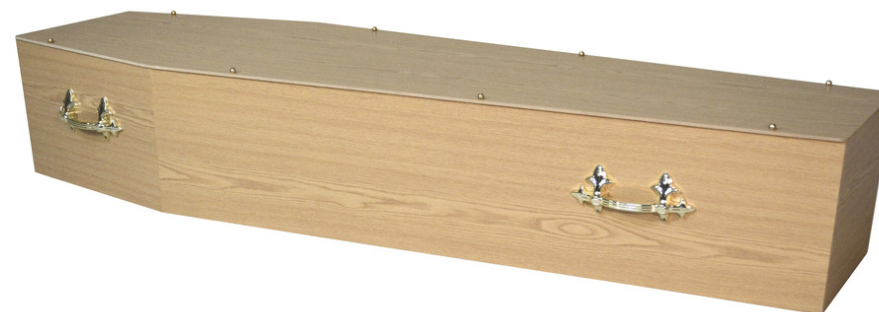

€ 1.377,92

tva 6% incluse

Info

Style	Classique
Matériel	Bois, Ayous
Couleur	Brun
Longueur	199cm
Numéro de Produit	PCA00007-G1-SD-CL

DELA

Horizon

Cercueil

Le cercueil Horizon respire la sérénité et la simplicité. Le doux grain du chêne s'harmonise à merveille avec la finition de haute qualité, offrant un cadre sobre et digne pour un adieu personnel et empreint d'amour.

€ 766,98

tva 6% incluse

Info

Style	Moderne
Matériel	Bois, MDF Aggloméré
Couleur	Brun clair
Longueur	207cm
Numéro de Produit	PCF00002-G1-OM-ND

DELA

Horizon

Cercueil

Le cercueil Horizon respire la sérénité et la simplicité. Le doux grain du chêne s'harmonise à merveille avec la finition de haute qualité, offrant un cadre sobre et digne pour un adieu personnel et empreint d'amour.

€ 1.533,42

tva 6% incluse

Info

Style	Classique
Matériel	Bois, Pin
Couleur	Brun
Longueur	204,5cm
Numéro de Produit	PCA00015-G1-SD-CR

DELA

Miro

Cercueil

Miro est une commode élégante et sobre aux lignes épurées, fabriquée en bois clair naturel. Sa forme angulaire et moderne, avec ses panneaux biseautés et son couvercle légèrement biseauté, lui confère un style sobre et intemporel.

€ 967,67

tva 6% incluse

Info

Style	Moderne
Matériel	Bois, Ayous
Couleur	Brun clair
Longueur	200cm
Numéro de Produit	PCF00060-G1-SD-CL

DELA

Miro

Cercueil

Miro est une commode élégante et sobre aux lignes épurées, fabriquée en bois naturel verni blanc. Sa forme angulaire et moderne, avec ses panneaux biseautés et son couvercle légèrement biseauté, lui confère un style sobre et intemporel.