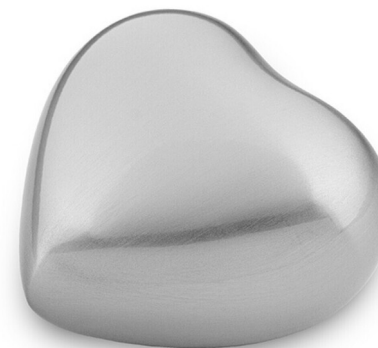

€ 127,31

tva 6% incluse

Info

Matériel	Pierre, Céramique
Couleur	Brun
Contenance de l'Urne	15 ml
Numéro de Produit	PUD00122-CE-0L-BR

DELA

Shinzo

Mini urne

Cette délicate urne miniature en forme de cœur est un tendre hommage à un être cher qui restera à jamais dans votre cœur. Confectionnée en métal de haute qualité et ornée d'un éclat doré chaleureux et soyeux, elle dégage une impression de paix et de dignité. Son design minimaliste met en valeur le symbolisme pur de l'amour et du lien qui nous unit.

€ 84,74

tva 6% incluse

Info	
Style	Classique
Matériel	Métal, Laiton
Couleur	Or
Thème	Coeur
Contenance de l'Urne	80 ml
Numéro de Produit	PUD00106-ME-0L-GO

DELA

Shinzo

Mini urne

Cette délicate mini-urne en forme de cœur est un tendre hommage à un être cher qui restera à jamais dans votre cœur. Confectionnée en métal de haute qualité et ornée d'un éclat argenté chaleureux et soyeux, elle dégage une impression de paix et de dignité. Son design minimaliste met en valeur le symbolisme pur de l'amour et du lien qui nous unit.

€ 84,74

tva 6% incluse

Info

Matériel	Métal, Laiton
Couleur	Argent
Thème	Coeur
Contenance de l'Urne	80 ml
Numéro de Produit	PUD00106-ME-0L-SI

DELA

Shinzo

Mini urne

Un support discret en métal sombre permet de placer la mini-urne « Shinzo » sur un socle et de l'admirer sous tous les angles.