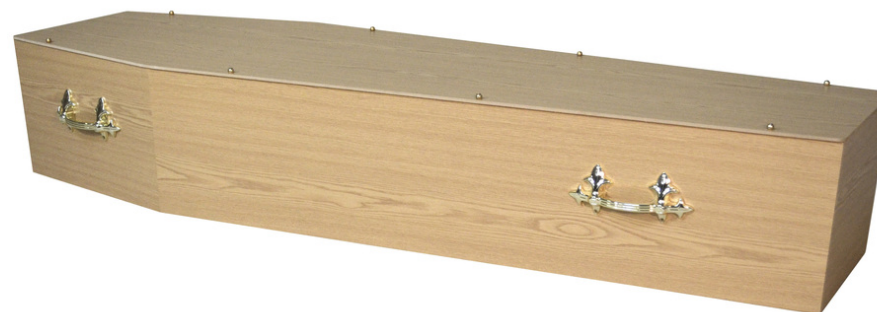

€ 766,98

tva 6% incluse

Info

Style	Moderne
Matériel	Bois, MDF Aggloméré
Couleur	Brun clair
Longueur	207cm
Numéro de Produit	PCF00002-G1-OM-ND

DELA

Horizon

Cercueil

Le cercueil Horizon respire la sérénité et la simplicité. Le doux grain du chêne s'harmonise à merveille avec la finition de haute qualité, offrant un cadre sobre et digne pour un adieu personnel et empreint d'amour.

€ 630,02

tva 6% incluse

Info

Style	Moderne
Matériel	Bois, MDF Aggloméré
Couleur	Brun clair
Longueur	195cm
Numéro de Produit	PCF00002-G1-SD-ND

DELA

Lumen

Cercueil

Lumen est un cercueil classique de conception traditionnelle, fabriqué en bois de conifères massif et fini dans une teinte cerisier mate. Un discret motif de rose en relief orne le côté, apportant une touche d'élégance.

€ 1.533,42

tva 6% incluse

Info

Style	Classique
Matériel	Bois, Pin
Couleur	Brun
Longueur	204,5cm
Numéro de Produit	PCA00015-G1-SD-CR

DELA

Miro

Cercueil

Miro est une commode élégante et sobre aux lignes épurées, fabriquée en bois clair naturel. Sa forme angulaire et moderne, avec ses panneaux biseautés et son couvercle légèrement biseauté, lui confère un style sobre et intemporel.

€ 967,67

tva 6% incluse

Info

Style	Moderne
Matériel	Bois, Ayous
Couleur	Brun clair
Longueur	200cm
Numéro de Produit	PCF00060-G1-SD-CL

DELA

Miro

Cercueil

Miro est une commode élégante et sobre aux lignes épurées, fabriquée en bois naturel verni blanc. Sa forme angulaire et moderne, avec ses panneaux biseautés et son couvercle légèrement biseauté, lui confère un style sobre et intemporel.