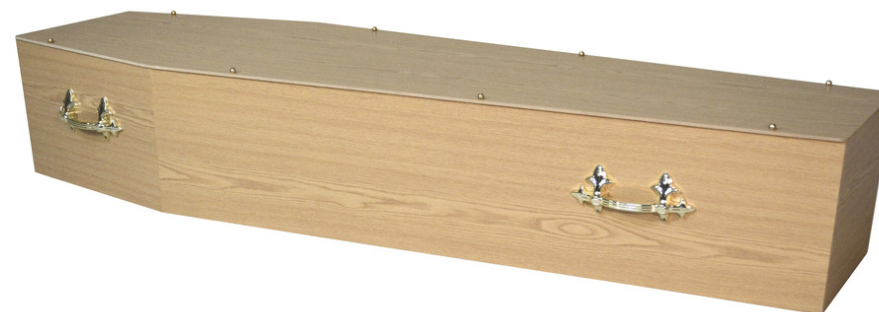

Horizon

Kist

De Horizon kist ademt rust en eenvoud. De zachte nerftekening van eikenhout komt mooi tot haar recht op de hoogwaardige folie en biedt een stille, waardige omhulling voor een persoonlijk en liefdevol vaarwel.

€ 766,98

incl. 6% btw

Info

Stijl	Modern
Materiaal	Hout, MDF Spaanhout
Kleur	Lichtbruin
Lengte	207cm
Productnummer	PCF00002-G1-OM-ND

DELA