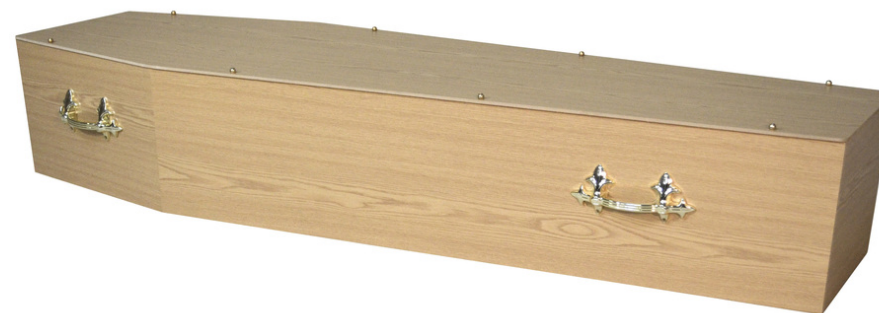

€ 1.347,04

tva 6% incluse

Info

Style	Classique
Matériel	Bois, Ayous
Couleur	Brun foncé
Longueur	199cm
Numéro de Produit	PCA00007-G1-SD-DA

DELA

Horizon

Cercueil

Le cercueil Horizon respire la sérénité et la simplicité. Le doux grain du chêne s'harmonise à merveille avec la finition de haute qualité, offrant un cadre sobre et digne pour un adieu personnel et empreint d'amour.

€ 630,02

tva 6% incluse

Info

Style	Moderne
Matériel	Bois, MDF Aggloméré
Couleur	Brun clair
Longueur	195cm
Numéro de Produit	PCF00002-G1-SD-ND

DELA

Jasberg

Cercueil

Ce cercueil est fabriqué en MDF et recouvert d'une feuille imprimée de haute qualité dans une teinte boisée naturelle et chaleureuse. Le grain fin et la finition mate lui confèrent une allure sobre et raffinée, idéale pour une cérémonie intime. Ses lignes épurées et son design subtil et travaillé lui donnent un style moderne et intemporel.