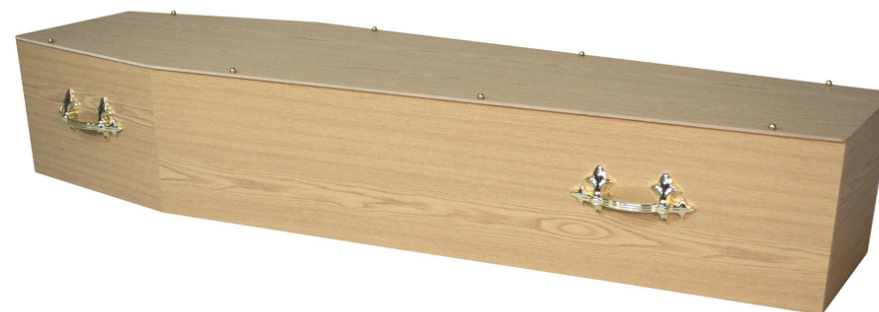

€ 1.377,92

incl. 6% btw

Info

Stijl	Klassiek
Materiaal	Hout, Ayous
Kleur	Bruin
Lengte	199cm
Productnummer	PCA00007-G1-SD-CL

DELA

Dali

Kist

Deze uitvoering van Dali in massief ayous kreeg een donkerdere behandeling, waardoor het hout een warme, diepe tint krijgt. De verfijnde afwerking benadrukt de rustige lijnen van de kist en laat de houtstructuur subtiel tot leven komen. Een tijdloze en stijlvolle keuze, die sereniteit en geborgenheid uitstraalt bij een waardig afscheid.

€ 1.347,04

incl. 6% btw

Info

Stijl	Klassiek
Materiaal	Hout, Ayous
Kleur	Donkerbruin
Lengte	199cm
Productnummer	PCA00007-G1-SD-DA

DELA

Horizon

Kist

De Horizon kist ademt rust en eenvoud. De zachte nerftekening van eikenhout komt mooi tot haar recht op de hoogwaardige folie en biedt een stille, waardige omhulling voor een persoonlijk en liefdevol vaarwel.

€ 630,02

incl. 6% btw

Info

Stijl	Modern
Materiaal	Hout, MDF Spaanhout
Kleur	Lichtbruin
Lengte	195cm
Productnummer	PCF00002-G1-SD-ND

DELA

Jasberg

Kist

Deze kist is vervaardigd uit mdf en afgewerkt met een hoogwaardige printfolie in een warme, natuurlijke houttint. De fijne nerftekening en matte uitstraling geven een rustige, verzorgde look die past bij een ingetogen ceremonie. De strakke belijning en subtiele, gelaagde vormgeving zorgen voor een moderne, tijdloze uitstraling.