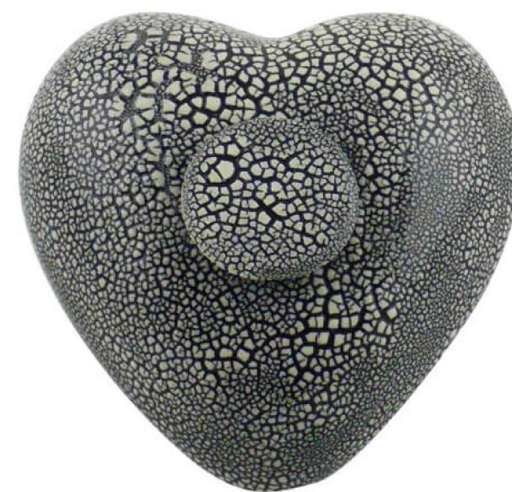

€ 84,74

tva 6% incluse

Info

Matériel	Pierre, Céramique
Couleur	Brun
Contenance de l'Urne	10 ml
Numéro de Produit	PUD00144-CE-0L-BR

DELA

Oregon

Mini urne

Cette magnifique urne allie une élégance intemporelle à une douceur poétique. Sa finition blanc nacré et soyeux crée un écrin serein pour la délicate frise de roses qui orne son centre. Symboles d'amour inconditionnel et de souvenirs impérissables depuis des siècles, les roses confèrent à ce motif une profonde signification émotionnelle.

€ 138,19

tva 6% incluse

Info

Matériel	Pierre, Porcelaine
Couleur	Blanc, Rose
Thème	Fleur
Contenance de l'Urne	200 ml
Numéro de Produit	PUD00126-CE-ZL-WH

DELA

Palermo

Mini urne

Cette magnifique urne en forme de cœur symbolise l'amour inconditionnel et la tendresse. Son motif craquelé unique, obtenu grâce à une cuisson traditionnelle, crée une texture raffinée qui évoque la beauté des souvenirs précieux. Chaque pièce est unique de par les variations naturelles de l'émail, reflétant la personnalité de votre être cher.

€ 51,01

tva 6% incluse

Info

Matériel	Pierre, Céramique
Couleur	Brun
Thème	Coeur
Contenance de l'Urne	10 ml
Numéro de Produit	PUD00147-CE-0L-BR

DELA

Palermo

Mini urne

Cette magnifique urne en forme de cœur symbolise l'amour éternel et l'affection profonde portée à un être cher. Avec ses lignes douces et fluides et l'éclat chaleureux de sa couleur blanc ivoire, ce mémorial crée un havre de paix dans tout intérieur. Son design, à la fois moderne et intemporel, en fait un hommage digne et respectueux à la mémoire d'un être cher.