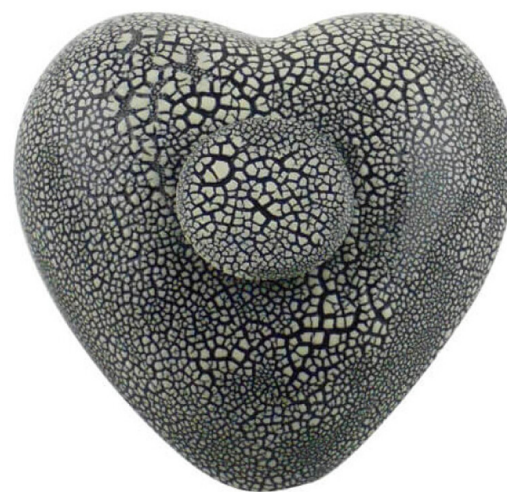

€ 84,74

tva 6% incluse

Info

Matériel	Pierre, Céramique
Couleur	Brun
Contenance de l'Urne	10 ml
Numéro de Produit	PUD00144-CE-0L-BR

DELA

Palermo

Mini urne

Cette magnifique urne en forme de cœur symbolise l'amour inconditionnel et la tendresse. Son motif craquelé unique, obtenu grâce à une cuisson traditionnelle, crée une texture raffinée qui évoque la beauté des souvenirs précieux. Chaque pièce est unique de par les variations naturelles de l'émail, reflétant la personnalité de votre être cher.

€ 51,01

tva 6% incluse

Info

Matériel	Pierre, Céramique
Couleur	Brun
Thème	Coeur
Contenance de l'Urne	10 ml
Numéro de Produit	PUD00147-CE-0L-BR

DELA

Petra

Mini urne

Cette élégante urne en forme de cœur est un tendre hommage à un être cher qui restera à jamais dans votre cœur. Sa douce finition blanche nacrée reflète subtilement la lumière, créant une ambiance sereine et paisible dans tout intérieur. Son design minimaliste offre réconfort et un souvenir tangible d'une vie emplie d'amour.