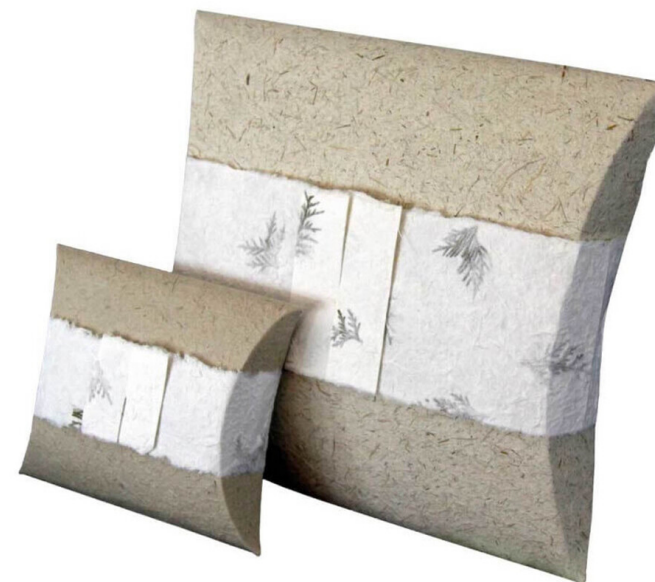

Poseidon

Urne

La collection Poséidon est conçue avec soin pour celles et ceux qui ressentent un lien profond avec l'océan. Cette urne biodégradable offre une manière sereine et écologique de rendre un être cher à la nature. Son design élégant, en forme de coussin, flotte un instant à la surface de l'eau avant de couler gracieusement et de se dissoudre complètement. La surface de l'urne est ornée de subtils motifs botaniques et d'une bande blanche contrastante, évoquant la tranquillité et la beauté naturelle.

€ 118,93

tva 6% incluse

Info

Matériel	Carton
Couleur	Beige
Contenance de l'Urne	4000 ml
Numéro de Produit	PUD00130-SE-4L-BG

DELA