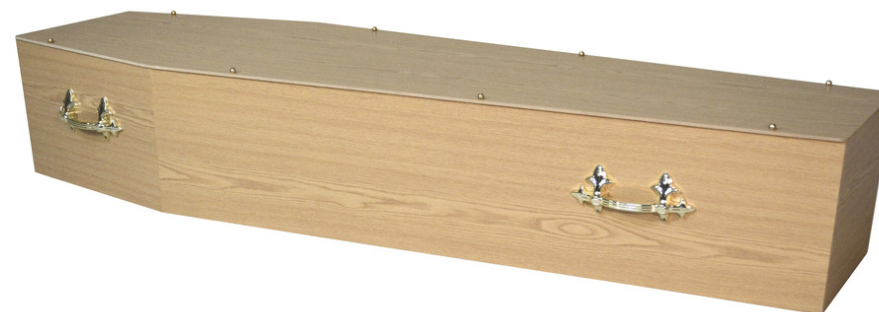

€ 1.277,66

tva 6% incluse

Info

Style	Classique
Matériel	Bois, Ayous
Couleur	Wengé
Longueur	199cm
Numéro de Produit	PCA00007-G0-SD-ND

DELA

Horizon

Cercueil

Le cercueil Horizon respire la sérénité et la simplicité. Le doux grain du chêne s'harmonise à merveille avec la finition de haute qualité, offrant un cadre sobre et digne pour un adieu personnel et empreint d'amour.

€ 580,70

tva 6% incluse

Info

Style	Moderne
Matériel	Bois, MDF Aggloméré
Couleur	Brun clair
Longueur	195cm
Numéro de Produit	PCF00002-G0-SD-ND

DELA

Horizon

Cercueil

Le cercueil Horizon respire la sérénité et la simplicité. Le doux grain du chêne s'harmonise à merveille avec la finition de haute qualité, offrant un cadre sobre et digne pour un adieu personnel et empreint d'amour.

€ 766,98

tva 6% incluse

Info

Style	Moderne
Matériel	Bois, MDF Aggloméré
Couleur	Brun clair
Longueur	207cm
Numéro de Produit	PCF00002-G1-OM-ND

DELA

Jade

Cercueil

Ce cercueil allie un design contemporain et sobre à une esthétique chaleureuse et naturelle. Fabriqué en MDF/panneaux de particules, il est recouvert d'une feuille de haute qualité reproduisant un motif de bois d'échafaudage : un grain de bois doux et patiné qui inspire la sérénité tout en conservant une allure raffinée et intemporelle. Le couvercle légèrement biseauté et les angles subtilement chanfreinés confèrent au cercueil une ligne harmonieuse et élégante.