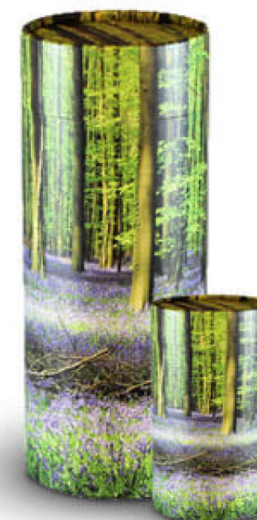

Kosmos

Urne

Cette urne funéraire raffinée incarne l'essence d'un adieu digne. Avec sa finition mate ou personnalisée avec une photo, son design offre une esthétique intemporelle qui inspire paix et sérénité. Sa forme cylindrique élégante est non seulement esthétique, mais aussi fonctionnelle, permettant une dispersion respectueuse des cendres ou une inhumation discrète.

€ 53,90

tva 6% incluse

Info	
Style	Moderne
Matériel	Carton
Couleur	Vert
Thème	Arbre
Contenance de l'Urne	3500 ml
Numéro de Produit	PUD00129-SC-3L-I1

DELA