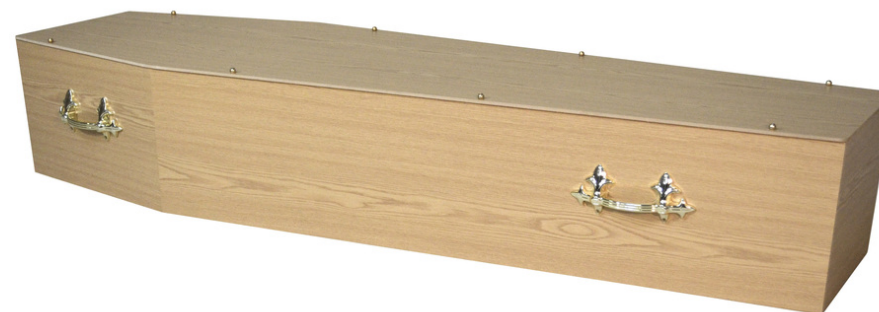

Horizon

Cercueil

Le cercueil Horizon respire la sérénité et la simplicité. Le doux grain du chêne s'harmonise à merveille avec la finition de haute qualité, offrant un cadre sobre et digne pour un adieu personnel et empreint d'amour.

€ 766,98

tva 6% incluse

Info

Style	Moderne
Matériel	Bois, MDF Aggloméré
Couleur	Brun clair
Longueur	207cm
Numéro de Produit	PCF00002-G1-OM-ND

DELA