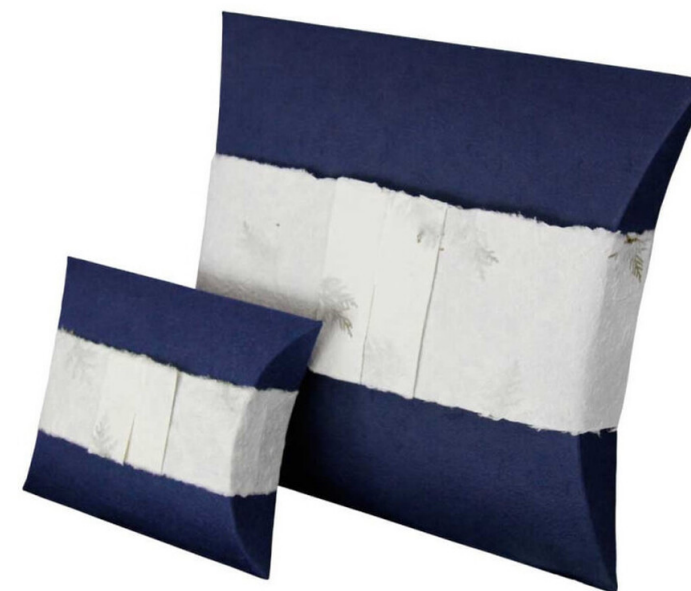

Poseidon

Urne

La collection Poséidon est conçue avec soin pour celles et ceux qui ressentent un lien profond avec l'océan. Cette urne biodégradable offre une manière sereine et écologique de rendre un être cher à la nature. Son design élégant, en forme de coussin, flotte un instant à la surface de l'eau avant de couler gracieusement et de se dissoudre complètement. La surface de l'urne est ornée de subtils motifs botaniques et d'une bande blanche contrastante, évoquant la tranquillité et la beauté naturelle.

€ 118,93

tva 6% incluse

Info

Matériel	Carton
Couleur	Bleu
Contenance de l'Urne	4000 ml
Numéro de Produit	PUD00130-SE-4L-BE

DELA