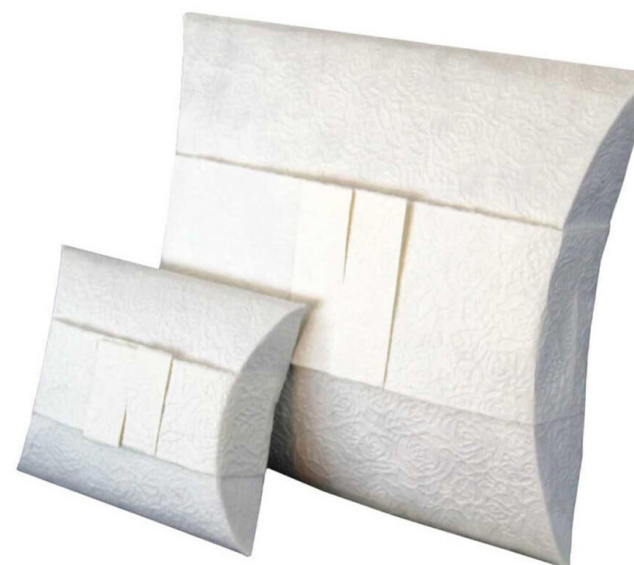

Poseidon

Urne

La collection Poséidon est conçue avec soin pour celles et ceux qui ressentent un lien profond avec l'océan. Cette urne biodégradable offre une manière sereine et écologique de rendre un être cher à la nature. Son design élégant, en forme de coussin, flotte un instant à la surface de l'eau avant de couler gracieusement et de se dissoudre complètement. La surface de l'urne est ornée de subtils motifs botaniques et d'une bande blanche contrastante, évoquant la tranquillité et la beauté naturelle.

€ 118,93

tva 6% incluse

Info

Matériel	Carton
Couleur	Blanc
Contenance de l'Urne	4000 ml
Numéro de Produit	PUD00130-SE-4L-WH

DELA