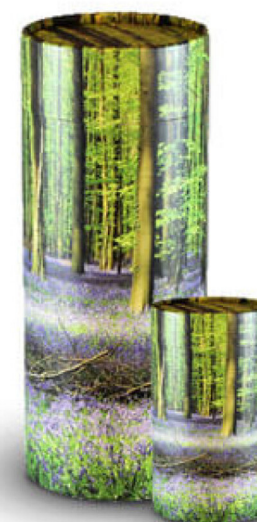

Kosmos

Urne

Cette urne funéraire raffinée incarne l'essence d'un adieu digne. Avec sa finition mate ou personnalisée avec une photo, son design offre une esthétique intemporelle qui inspire paix et sérénité. Sa forme cylindrique élégante est non seulement esthétique, mais aussi fonctionnelle, permettant une dispersion respectueuse des cendres ou une inhumation discrète.

€ 53,90

tva 6% incluse

Info	
Style	Moderne
Matériel	Carton
Couleur	Vert
Thème	Arbre
Contenance de l'Urne	3500 ml
Numéro de Produit	PUD00129-SC-3L-I1

DELA