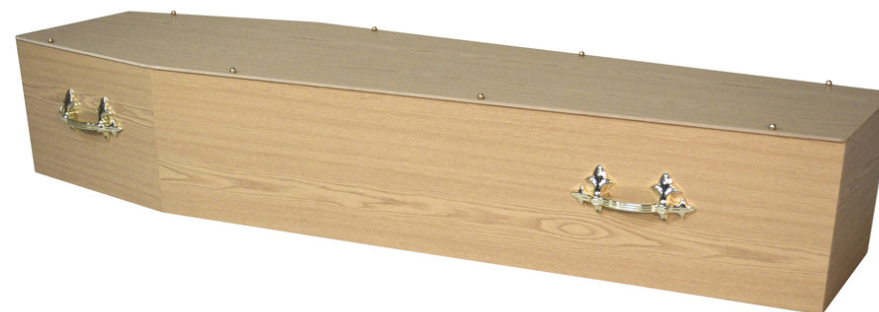

Horizon

Cercueil

Le cercueil Horizon respire la sérénité et la simplicité. Le doux grain du chêne s'harmonise à merveille avec la finition de haute qualité, offrant un cadre sobre et digne pour un adieu personnel et empreint d'amour.

€ 630,02

tva 6% incluse

Info

Style	Moderne
Matériel	Bois, MDF Aggloméré
Couleur	Brun clair
Longueur	195cm
Numéro de Produit	PCF00002-G1-SD-ND

DELA