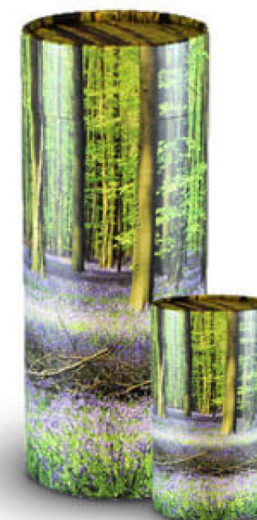

Kosmos

Urne

Deze verfijnde verstrooi-urn belichaamt de essentie van een waardig afscheid. Met zijn matte afwerking of foto biedt dit ontwerp een tijdloze esthetiek die rust en sereniteit uitstraalt. De strakke cilindrische vorm is niet alleen visueel aantrekkelijk, maar ook functioneel ontworpen voor een respectvolle asverstrooiing of een ingetogen bewaring.

€ 53,90

incl. 6% btw

Info	
Stijl	Modern
Materiaal	Karton
Kleur	Groen
Thema	Boom
Inhoud Urne	3500 ml
Productnummer	PUD00129-SC-3L-I1

DELA