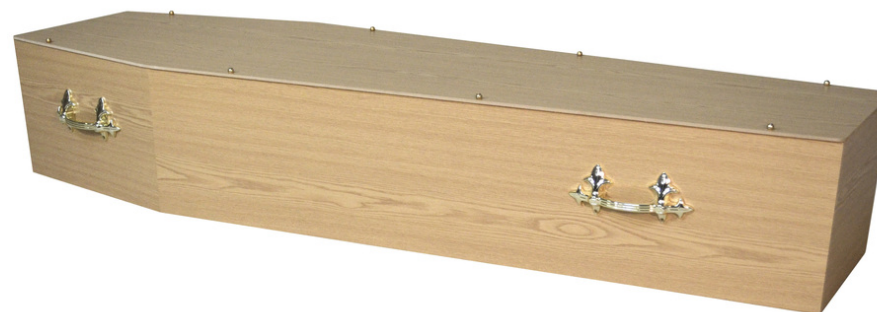

€ 1.377,92

incl. 6% btw

Info

Stijl	Klassiek
Materiaal	Hout, Ayous
Kleur	Bruin
Lengte	199cm
Productnummer	PCA00007-G1-SD-CL

DELA

Horizon

Kist

De Horizon kist ademt rust en eenvoud. De zachte nerftekening van eikenhout komt mooi tot haar recht op de hoogwaardige folie en biedt een stille, waardige omhulling voor een persoonlijk en liefdevol vaarwel.

€ 766,98

incl. 6% btw

Info

Stijl	Modern
Materiaal	Hout, MDF Spaanhout
Kleur	Lichtbruin
Lengte	207cm
Productnummer	PCF00002-G1-OM-ND

DELA

Horizon

Kist

De Horizon kist ademt rust en eenvoud. De zachte nerftekening van eikenhout komt mooi tot haar recht op de hoogwaardige folie en biedt een stille, waardige omhulling voor een persoonlijk en liefdevol vaarwel.

€ 630,02

incl. 6% btw

Info

Stijl	Modern
Materiaal	Hout, MDF Spaanhout
Kleur	Lichtbruin
Lengte	195cm
Productnummer	PCF00002-G1-SD-ND

DELA

Jasberg

Kist

Deze kist is vervaardigd uit mdf en afgewerkt met een hoogwaardige printfolie in een warme, natuurlijke houttint. De fijne nerftekening en matte uitstraling geven een rustige, verzorgde look die past bij een ingetogen ceremonie. De strakke belijning en subtiele, gelaagde vormgeving zorgen voor een moderne, tijdloze uitstraling.

Miro is een stijlvolle, sobere kist met strakke lijnen uit wit vernist natuurhout. De kist heeft een hoekige, moderne vorm met afgeschuinde panelen en een subtiel facet in het deksel voor een rustige, tijdloze uitstraling.