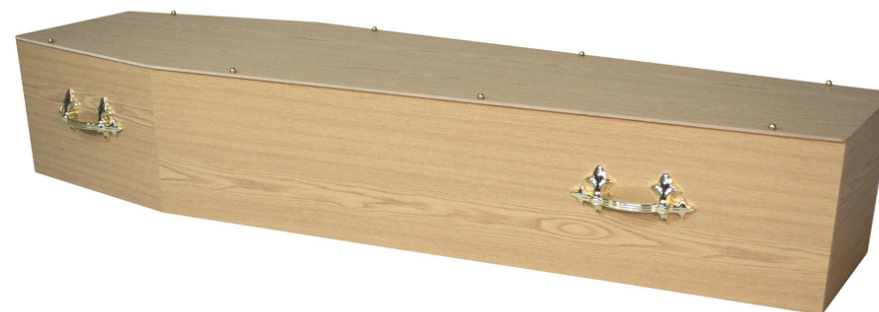

€ 1.377,92

incl. 6% btw

Info

Stijl	Klassiek
Materiaal	Hout, Ayous
Kleur	Bruin
Lengte	199cm
Productnummer	PCA00007-G1-SD-CL

DELA

Horizon

Kist

De Horizon kist ademt rust en eenvoud. De zachte nerftekening van eikenhout komt mooi tot haar recht op de hoogwaardige folie en biedt een stille, waardige omhulling voor een persoonlijk en liefdevol vaarwel.

€ 766,98

incl. 6% btw

Info

Stijl	Modern
Materiaal	Hout, MDF Spaanhout
Kleur	Lichtbruin
Lengte	207cm
Productnummer	PCF00002-G1-OM-ND

DELA

Horizon

Kist

De Horizon kist ademt rust en eenvoud. De zachte nerftekening van eikenhout komt mooi tot haar recht op de hoogwaardige folie en biedt een stille, waardige omhulling voor een persoonlijk en liefdevol vaarwel.

Miro is een stijlvolle, sobere kist met strakke lijnen uit wit vernist natuurhout. De kist heeft een hoekige, moderne vorm met afgeschuinde panelen en een subtiel facet in het deksel voor een rustige, tijdloze uitstraling.