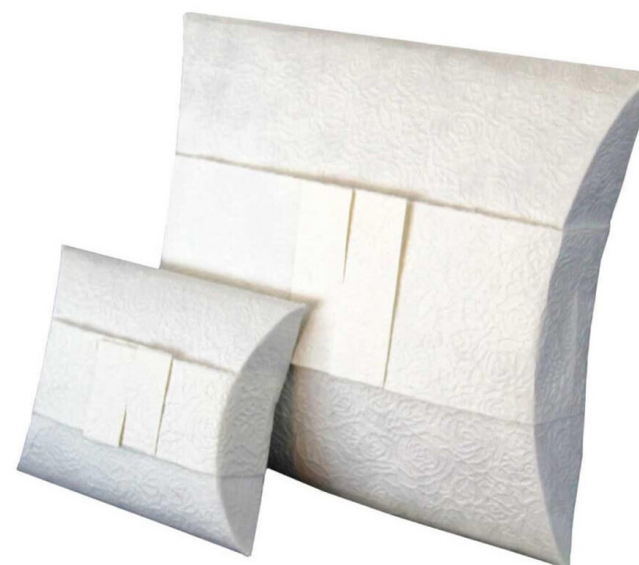

Poseidon

Urne

De Poseidon-serie is met uiterste zorg ontworpen voor diegenen die een diepe verbondenheid voelden met de oceaan. Deze biologisch afbreekbare urn biedt een serene en milieuvriendelijke manier om een geliefde terug te geven aan de elementen. Het elegante kussenvormige ontwerp drijft korte tijd op het wateroppervlak alvorens gracieus naar de diepte te zinken en volledig op te lossen. Het oppervlak van de urn is verrijkt met subtiele botanische accenten en een contrasterende witte band, wat een gevoel van rust en natuurlijke schoonheid uitstraalt.

€ 118,93

incl. 6% btw

Info

Materiaal	Karton
Kleur	Wit
Inhoud Urne	4000 ml
Productnummer	PUD00130-SE-4L-WH

DELA