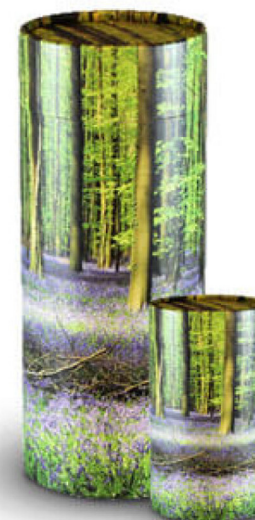

Kosmos

Urne

Cette urne funéraire raffinée incarne l'essence d'un adieu digne. Avec sa finition mate ou personnalisée avec une photo, son design offre une esthétique intemporelle qui inspire paix et sérénité. Sa forme cylindrique élégante est non seulement esthétique, mais aussi fonctionnelle, permettant une dispersion respectueuse des cendres ou une inhumation discrète.

€ 53,90

tva 6% incluse

Info	
Style	Moderne
Matériel	Carton
Couleur	Vert
Thème	Arbre
Contenance de l'Urne	3500 ml
Numéro de Produit	PUD00129-SC-3L-I1

DELA