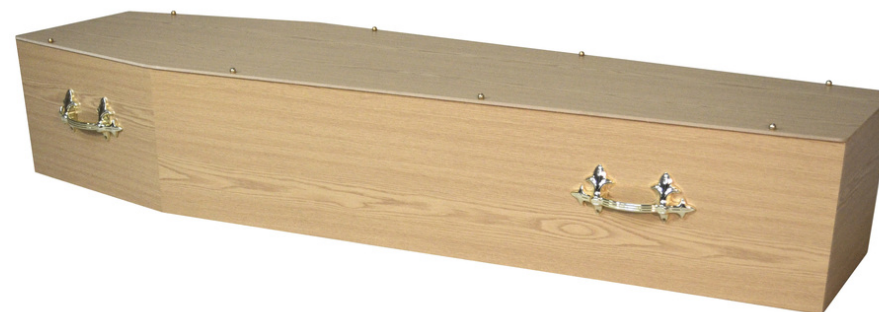

€ 802,61

tva 6% incluse

Nouveau

Info	
Style	Moderne
Matériel	Bois, Pin
Apparence	Non Traité
Couleur	Brun clair, Blanc
Longueur	200cm
Numéro de Produit	PCA00029-G0-SD-NA

DELA

Horizon

Cercueil

Le cercueil Horizon respire la sérénité et la simplicité. Le doux grain du chêne s'harmonise à merveille avec la finition de haute qualité, offrant un cadre sobre et digne pour un adieu personnel et empreint d'amour.

€ 580,70

tva 6% incluse

Info

Style	Moderne
Matériel	Bois, MDF Aggloméré
Couleur	Brun clair
Longueur	195cm
Numéro de Produit	PCF00002-G0-SD-ND

DELA

Horizon

Cercueil

Le cercueil Horizon respire la sérénité et la simplicité. Le doux grain du chêne s'harmonise à merveille avec la finition de haute qualité, offrant un cadre sobre et digne pour un adieu personnel et empreint d'amour.

€ 766,98

tva 6% incluse

Info

Style	Moderne
Matériel	Bois, MDF Aggloméré
Couleur	Brun clair
Longueur	207cm
Numéro de Produit	PCF00002-G1-OM-ND

DELA

Jasberg

Cercueil

Ce cercueil est fabriqué en MDF et recouvert d'une feuille imprimée de haute qualité dans une teinte boisée naturelle et chaleureuse. Le grain fin et la finition mate lui confèrent une allure sobre et raffinée, idéale pour une cérémonie intime. Ses lignes épurées et son design subtil et travaillé lui donnent un style moderne et intemporel.