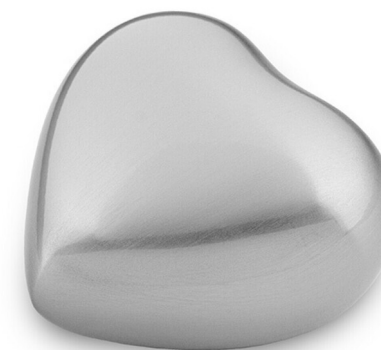

Shinzo

Mini-urne

Deze verfijnde mini-urn in de vorm van een hart is een teder eerbetoon aan een geliefde die voor altijd een plek in uw hart zal behouden. De urn is vervaardigd uit hoogwaardig metaal en afgewerkt met een warme, zijdezachte zilveren glans die een sfeer van rust en waardigheid uitstraalt. Het minimalistische ontwerp focust op de pure symboliek van liefde en verbondenheid.

€ 84,74

incl. 6% btw

Info

Materiaal	Metaal, Messing
Kleur	Zilver
Thema	Hart
Inhoud Urne	80 ml
Productnummer	PUD00106-ME-0L-SI

DELA