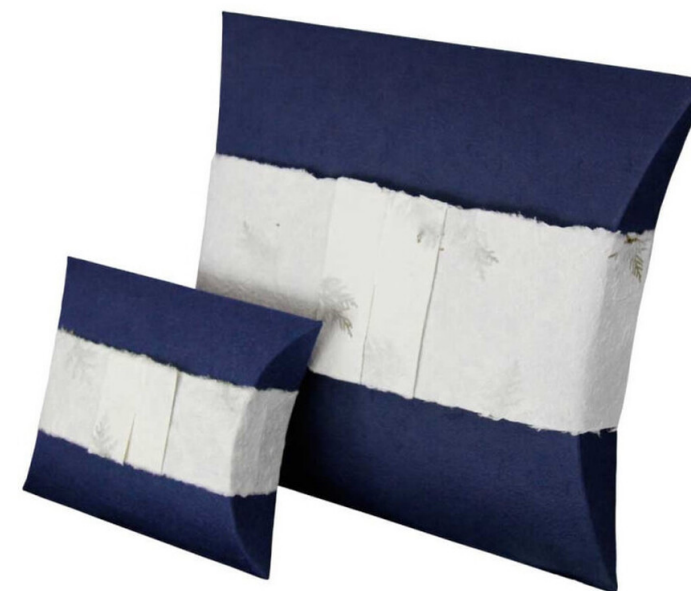

Poseidon

Urne

De Poseidon-serie is met uiterste zorg ontworpen voor diegenen die een diepe verbondenheid voelden met de oceaan. Deze biologisch afbreekbare urn biedt een serene en milieuvriendelijke manier om een geliefde terug te geven aan de elementen. Het elegante kussenvormige ontwerp drijft korte tijd op het wateroppervlak alvorens gracieus naar de diepte te zinken en volledig op te lossen. Het oppervlak van de urn is verrijkt met subtiele botanische accenten en een contrasterende witte band, wat een gevoel van rust en natuurlijke schoonheid uitstraalt.

€ 118,93

incl. 6% btw

Info

Materiaal	Karton
Kleur	Blauw
Inhoud Urne	4000 ml
Productnummer	PUD00130-SE-4L-BE

DELA