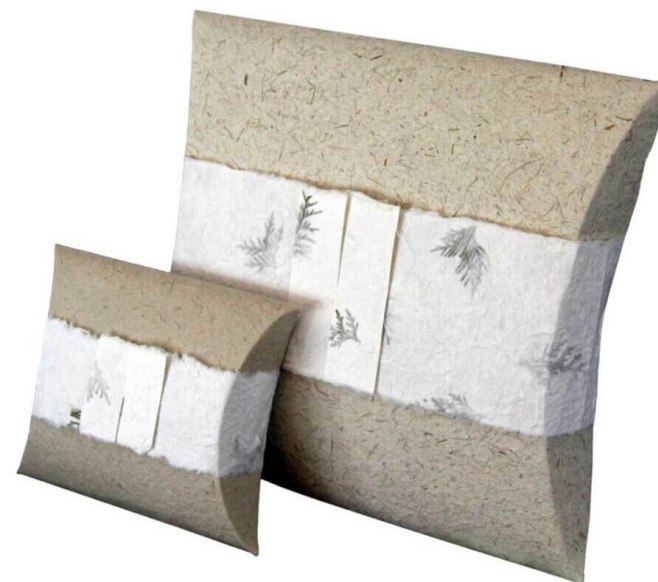

Poseidon

Urne

La collection Poséidon est conçue avec soin pour celles et ceux qui ressentent un lien profond avec l'océan. Cette urne biodégradable offre une manière sereine et écologique de rendre un être cher à la nature. Son design élégant, en forme de coussin, flotte un instant à la surface de l'eau avant de couler gracieusement et de se dissoudre complètement. La surface de l'urne est ornée de subtils motifs botaniques et d'une bande blanche contrastante, évoquant la tranquillité et la beauté naturelle.

€ 118,93

tva 6% incluse

Info

Matériel	Carton
Couleur	Beige
Contenance de l'Urne	4000 ml
Numéro de Produit	PUD00130-SE-4L-BG

DELA