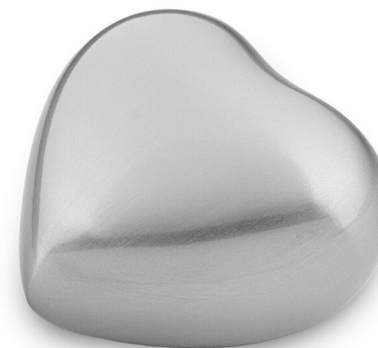

Shinzo

Mini urne

Cette délicate mini-urne en forme de cœur est un tendre hommage à un être cher qui restera à jamais dans votre cœur. Confectionnée en métal de haute qualité et ornée d'un éclat argenté chaleureux et soyeux, elle dégage une impression de paix et de dignité. Son design minimaliste met en valeur le symbolisme pur de l'amour et du lien qui nous unit.

€ 84,74

tva 6% incluse

Info

Matériel	Métal, Laiton
Couleur	Argent
Thème	Coeur
Contenance de l'Urne	80 ml
Numéro de Produit	PUD00106-ME-0L-SI

DELA