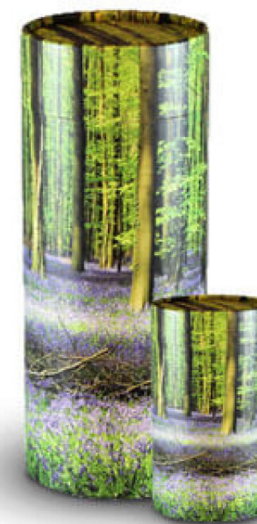

Kosmos

Urne

Cette urne funéraire raffinée incarne l'essence d'un adieu digne. Avec sa finition mate ou personnalisée avec une photo, son design offre une esthétique intemporelle qui inspire paix et sérénité. Sa forme cylindrique élégante est non seulement esthétique, mais aussi fonctionnelle, permettant une dispersion respectueuse des cendres ou une inhumation discrète.

€ 53,90

tva 6% incluse

Info	
Style	Moderne
Matériel	Carton
Couleur	Vert
Thème	Arbre
Contenance de l'Urne	3500 ml
Numéro de Produit	PUD00129-SC-3L-I1

DELA