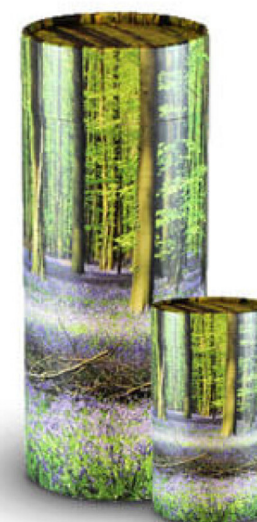

Kosmos

Urne

Deze verfijnde verstrooi-urn belichaamt de essentie van een waardig afscheid. Met zijn matte afwerking of foto biedt dit ontwerp een tijdloze esthetiek die rust en sereniteit uitstraalt. De strakke cilindrische vorm is niet alleen visueel aantrekkelijk, maar ook functioneel ontworpen voor een respectvolle asverstrooiing of een ingetogen bewaring.

€ 53,90

incl. 6% btw

Info	
Stijl	Modern
Materiaal	Karton
Kleur	Groen
Thema	Boom
Inhoud Urne	3500 ml
Productnummer	PUD00129-SC-3L-I1

DELA