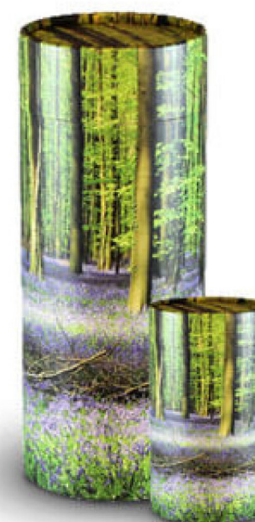

Kosmos

Urne

Cette urne funéraire raffinée incarne l'essence d'un adieu digne. Avec sa finition mate ou personnalisée avec une photo, son design offre une esthétique intemporelle qui inspire paix et sérénité. Sa forme cylindrique élégante est non seulement esthétique, mais aussi fonctionnelle, permettant une dispersion respectueuse des cendres ou une inhumation discrète.

€ 53,90

tva 6% incluse

Info	
Style	Moderne
Matériel	Carton
Couleur	Vert
Thème	Arbre
Contenance de l'Urne	3500 ml
Numéro de Produit	PUD00129-SC-3L-I1

DELA